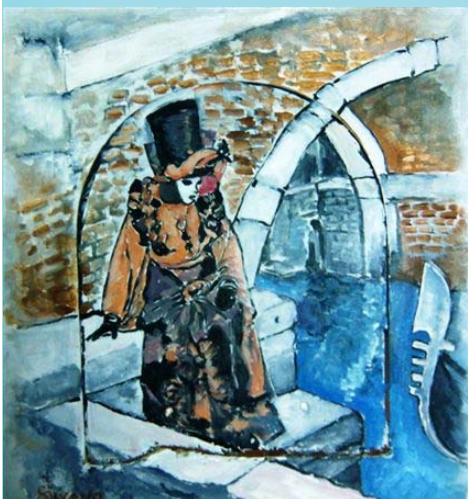

# Oel- und Acrylbilder von Silvano Gatti vom 12. Juni bis 12. Juli 2009

Die Ausstellung findet im Foyer des Psychiatrie-Zentrums Hard in Embrach statt  
Öffnungszeiten: 9.00 bis 21.00 Uhr

**Silvano Gatti ist an der Ausstellung anwesend:  
17. und 24. Juni 2009, jeweils von 14.00 - 18.00 Uhr**

## Silvano Gatti

Kunstmaler aus Winterthur ZH

Geb. 1947 in Bozen / 1952 bis 1965 in Florenz

Wohnhaft seit 1969 in Winterthur

Nach Beendigung der Schulzeit erhielt Silvano Gatti ein Stipendium, das ihm den Zugang zum Kunstgymnasium in Florenz ermöglichte. Nach Abschluss des Studiums lernte er in Florenz seine zukünftige Frau kennen und folgte ihr nach Winterthur.

An der »Unjurierten Kunst-Ausstellung« der Stadt Winterthur, im Jahre 2001, zeigte Silvano Gatti seine neuen Acryl-Spachtel-Arbeiten auf Leinwand und wurde im Winterthurer Jahressbuch 2002 von der Kunstjury mit Foto und Text vorgestellt.