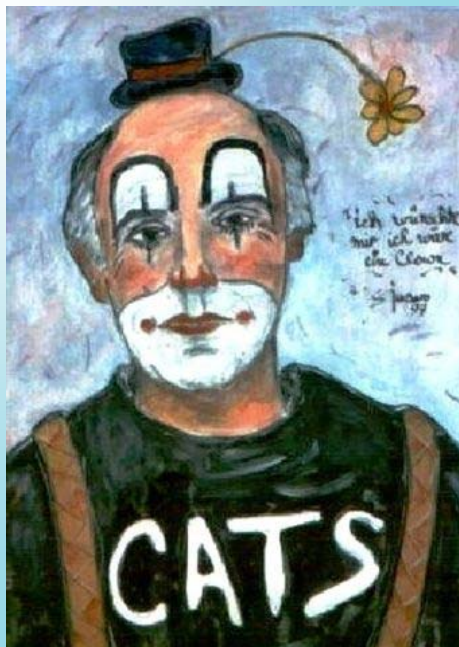

# Oel- und Acrylbilder von Silvano Gatti vom 12. Juni bis 12. Juli 2009

Die Ausstellung findet im Foyer des Psychiatrie-Zentrums Hard in Embrach statt  
Öffnungszeiten: 9.00 bis 21.00 Uhr

**Silvano Gatti ist an der Ausstellung anwesend:  
17. und 24. Juni 2009, jeweils von 14.00 - 18.00 Uhr**

## Silvano Gatti

Kunstmaler aus Winterthur ZH

Geb. 1947 in Bozen / 1952 bis 1965 in Florenz

Wohnhaft seit 1969 in Winterthur

Nach Beendigung der Schulzeit erhielt Silvano Gatti ein Stipendium, das ihm den Zugang zum Kunstgymnasium in Florenz ermöglichte. Nach Abschluss des Studiums lernte er in Florenz seine zukünftige Frau kennen und folgte ihr nach Winterthur.

An der »Unjurierten Kunst-Ausstellung« der Stadt Winterthur, im Jahre 2001, zeigte Silvano Gatti seine neuen Acryl-Spachtel-Arbeiten auf Leinwand und wurde im Winterthurer Jahressbuch 2002 von der Kunstjury mit Foto und Text vorgestellt.