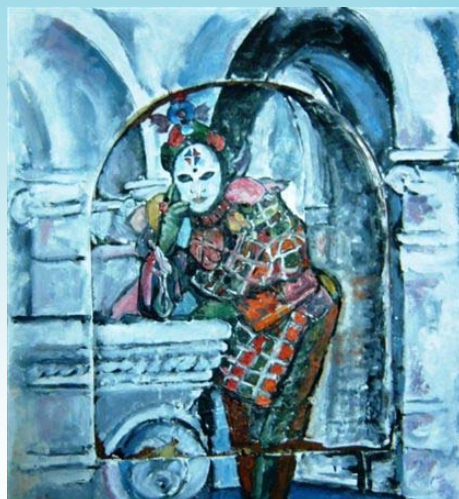

# Oel- und Acrylbilder von Silvano Gatti vom 12. Juni bis 12. Juli 2009

Die Ausstellung findet im Foyer des Psychiatrie-Zentrums Hard in Embrach statt  
Öffnungszeiten: 9.00 bis 21.00 Uhr

**Silvano Gatti ist an der Ausstellung anwesend:  
17. und 24. Juni 2009, jeweils von 14.00 - 18.00 Uhr**

## Silvano Gatti

Kunstmaler aus Winterthur ZH

Geb. 1947 in Bozen / 1952 bis 1965 in Florenz

Wohnhaft seit 1969 in Winterthur

Nach Beendigung der Schulzeit erhielt Silvano Gatti ein Stipendium, das ihm den Zugang zum Kunstgymnasium in Florenz ermöglichte. Nach Abschluss des Studiums lernte er in Florenz seine zukünftige Frau kennen und folgte ihr nach Winterthur.

An der »Unjurierten Kunst-Ausstellung« der Stadt Winterthur, im Jahre 2001, zeigte Silvano Gatti seine neuen Acryl-Spachtel-Arbeiten auf Leinwand und wurde im Winterthurer Jahressbuch 2002 von der Kunstjury mit Foto und Text vorgestellt.